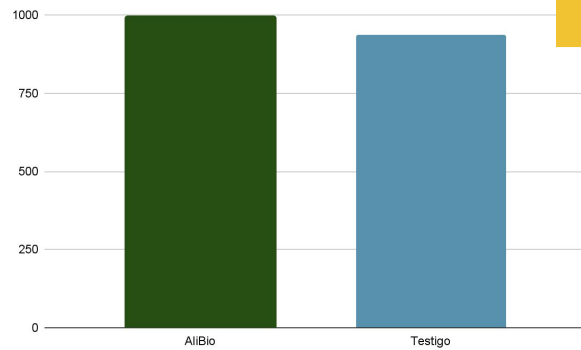

-10% FRUTA A PROCESO +6.5% DE FRUTA AL CLAM

Salinas, CA

Fresa orgánica

AliBio VS Testigo

OBJETIVO: Justificar el uso de consorcios AliBio analizando la calidad de fruta

Semana	BPG Plus	BPG Foliar
1	16 oz /ac	-
2 - 3	8 oz/ac	-
4 - 8	4 oz /ac	-
9 - 32	4 oz /ac	8 oz /ac

Fruta de mala calidad

-10%

Fruta al clam

+6.5%

Cajas x acre

ALIBIO
11,809
cajas x acre

Testigo
11,085
cajas x acre

BIO