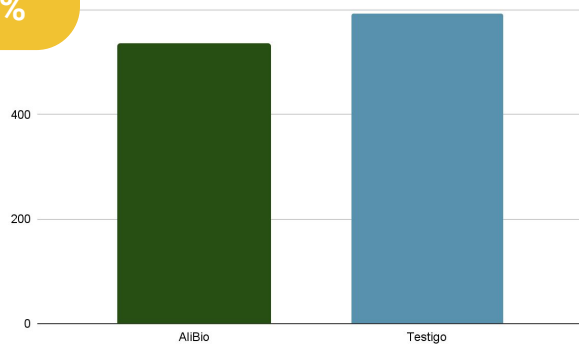

-10% FRUTA A PROCESO +6.5% DE FRUTA AL CLAM

Salinas, CA

Fresa orgánica

AliBio VS Testigo

OBJETIVO: Justificar el uso de consorcios AliBio analizando la calidad de fruta

Semana	BPG Plus	BPG Foliar
1	16 oz /ac	-
2 - 3	8 oz/ac	-
4 - 8	4 oz /ac	-
9 - 32	4 oz /ac	8 oz /ac

Fruta de mala calidad

-10%

Fruta al clam

+6.5%

Cajas x acre

ALIBIO
11,809
cajas x acre

Testigo
11,085
cajas x acre

BIO